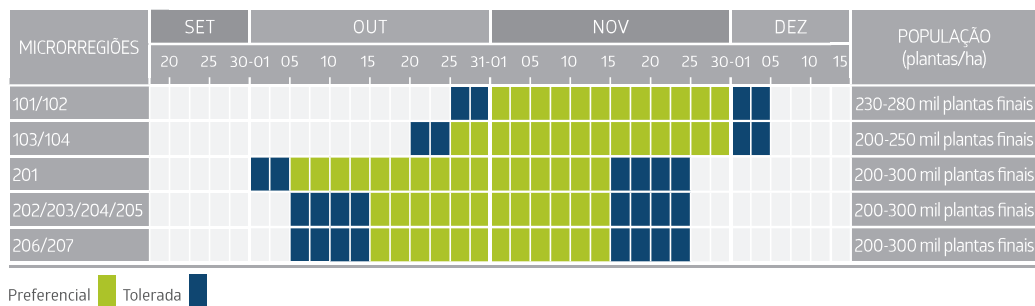

BRASMAX TORNADO RR

6863 RSF

RENDIMENTO
FENOMENAL

GRUPO DE MATURAÇÃO **6.2**

EXIGÊNCIA A FERTILIDADE

PONTOS FORTES

- . Alto potencial produtivo
- . Viabiliza o plantio de segunda safra
- . Alto índice de ramificação
- . Bom comportamento na várzea

MODERADAMENTE RESISTENTE

REGIÃO DE ADAPTAÇÃO

Macrorregião Sojícola **1**

101, 102, 103 e 104.

Macrorregião Sojícola **2**

201, 202, 203, 204, 205, 206 e 207.

¹ Meridionalis ² Raça 1

ÉPOCA DE SEMEADURA

*Quando o plantio for realizado fora da época preferencial, deve-se aumentar em 10% a população de plantas indicada.