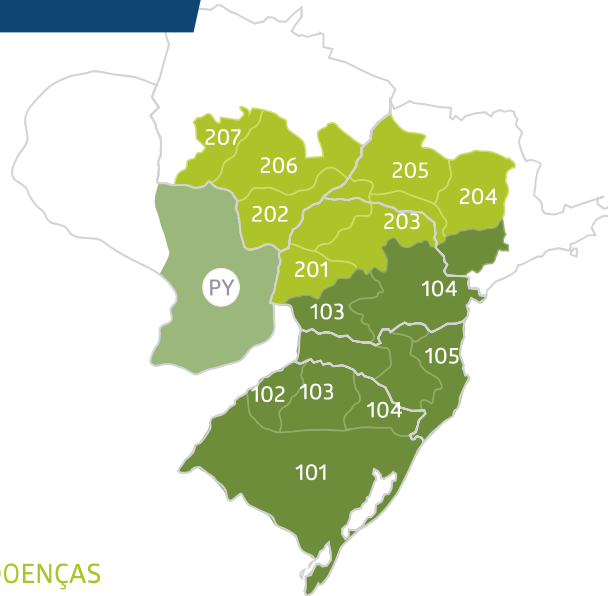

BRASMAX TORNADO RR

6863 RSF

RENDIMENTO
FENOMENAL

GRUPO DE MATURAÇÃO **6.2**

EXIGÊNCIA A FERTILIDADE

PONTOS FORTES

- . Alto potencial produtivo
- . Viabiliza o plantio de segunda safra
- . Alto índice de ramificação
- . Bom comportamento na várzea

COMPORTAMENTO EM RELAÇÃO ÀS DOENÇAS

Cancro da haste¹

RESISTENTE

Mancha olho-de-rã

MODERADAMENTE RESISTENTE

Pústula bacteriana

SUSCETÍVEL

Podridão radicular de Phytophthora²

MODERADAMENTE RESISTENTE

REGIÃO DE ADAPTAÇÃO

Macrorregião Sojícola **1**

101, 102, 103 e 104.

Macrorregião Sojícola **2**

201, 202, 203, 204, 205, 206 e 207.

¹ Meridionalis ² Raça 1

ÉPOCA DE SEMEADURA